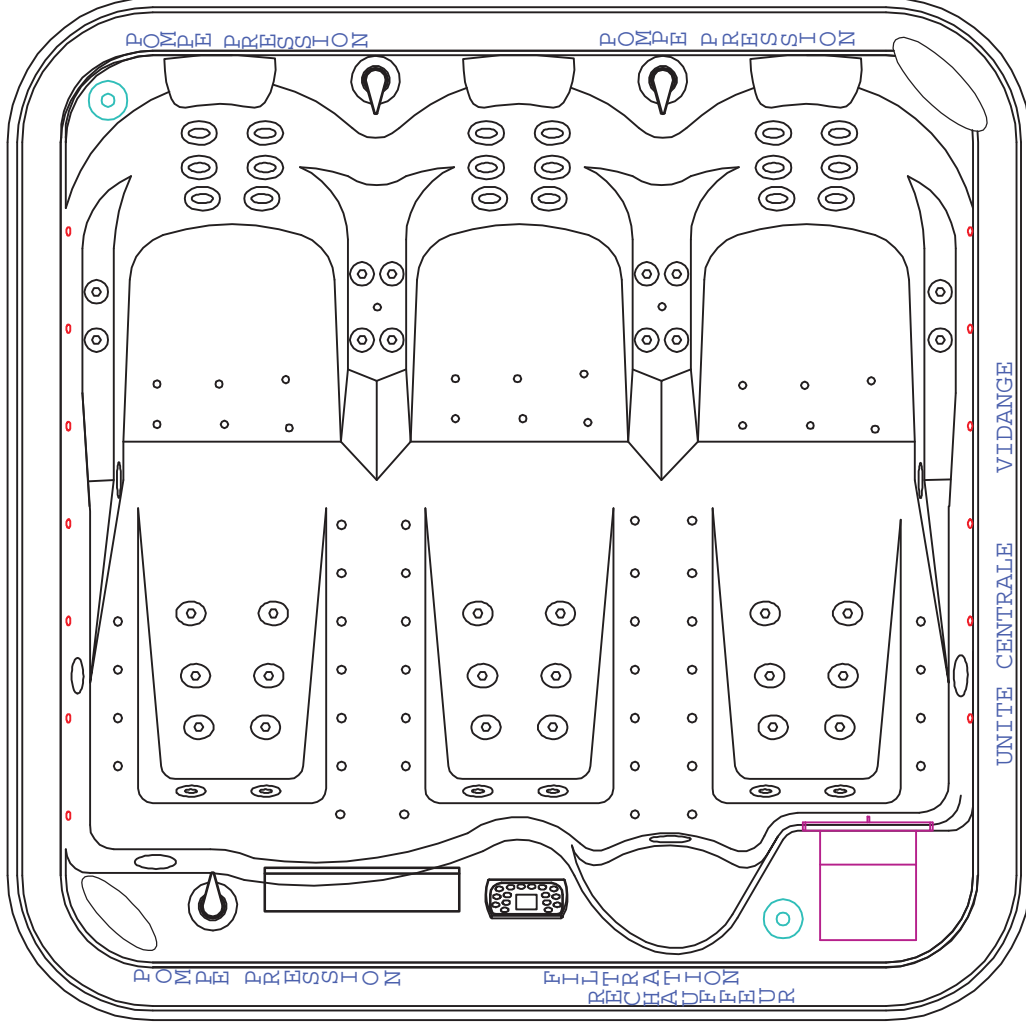

SUN ISLAND

2050 mm DIMENSION
3250 mm COTE D'ENCASTREMENT

2120 mm DIMENSIONS
3320 mm COTES D'ENCASTREMENT